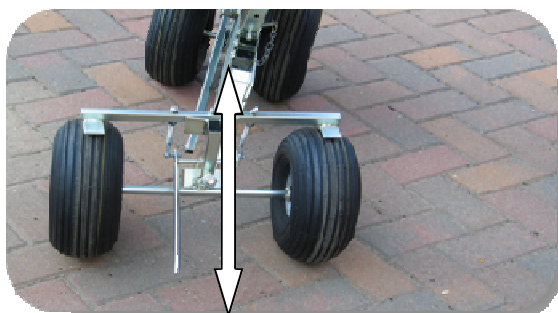

CARATTERISTICHE:

- Telaio in acciaio zincato
- **Freno a mano**
- Ruote in gomma con camera d'aria
- Sedile in morbida gomma inclinabile e regolabile in altezza
- **Assale ad inclinazione**
- Contenitore per piccoli attrezzi
- Contenitore per bevande (optional)
- Manico allungabile per trasporto

Assale ad inclinazione manuale

Timone allungabile per trasporto

Contenitore per attrezzi

Freno a mano

Sedile regolabile

GENESINI

e-mail: info@genesini.it - <http://www.genesini.it>