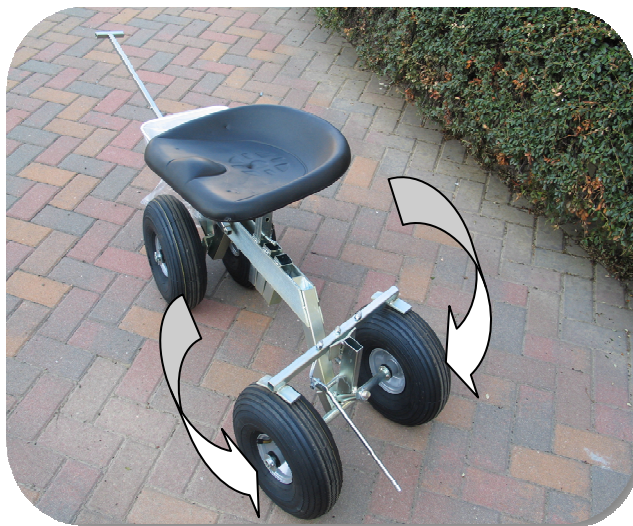

GENESINI

Carre
llo
multi
uso
vign
eto

MACCHINE AGRICOLE SNC
VIALE DEL LAVORO 10 VR
37050 BELFIORE
TEL.045/7640518 FAX 045/7640055

CARRELLO MULTIUSO PER VIGNETO E FRUTTETO

GENESINI

CARRELLO MULTIUSO PER VIGNETO E FRUTTETO

CARATTERISTICHE:

- Telaio in acciaio zincato
- **Freno a mano**
- Ruote in gomma con camera d'aria
- Sedile in morbida gomma inclinabile e regolabile in altezza
- **Assale ad inclinazione**
- Contenitore per piccoli attrezzi
- Contenitore per bevande (optional)
- Manico allungabile per trasporto

Assale ad inclinazione manuale

Timone allungabile per trasporto

Contenitore per attrezzi

Freno a mano

Sedile regolabile

GENESINI

e-mail: info@genesini.it - <http://www.genesini.it>