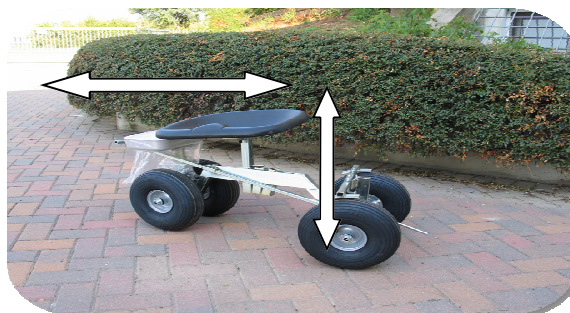

CARATTERISTICHE:

- Telaio in acciaio zincato
- **Freno a mano**
- Ruote in gomma con camera d'aria
- Sedile in morbida gomma inclinabile e regolabile in altezza
- **Assale ad inclinazione**
- Contenitore per piccoli attrezzi
- Contenitore per bevande (optional)
- Manico allungabile per trasporto

Assale ad inclinazione manuale

Timone allungabile per trasporto

Contenitore per attrezzi

Freno a mano

Sedile regolabile

GENESINI

e-mail: info@genesini.it - <http://www.genesini.it>