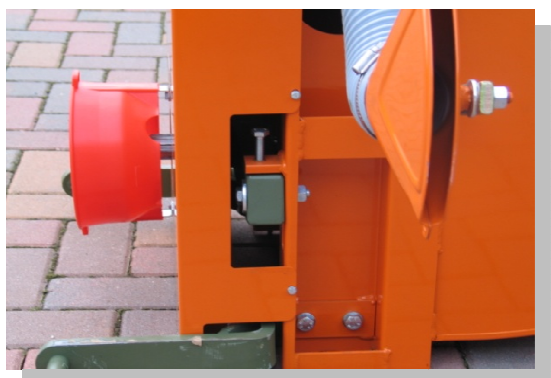

Predisposta con attacchi a tre punti per qualsiasi sollevatore idraulico.

Sistema di distribuzione completamente pneumatico con erogazione del prodotto costante dall'inizio alla fine del trattamento.

Regolazione uscita prodotto da 5 a 50 kg. Ettaro.

Utilizza qualsiasi prodotto in polvere.

Turbina a grande volume d'aria con ventagli orientabili in tutte le direzioni e a chiusura indipendente.

Trasmissione a cinghia poly-v.

Capacità kg.	Altezza mm	Larghezza mm	Lunghezza mm	Peso kg
25	760	480	680	62
50	760	480	780	65
75	760	480	780	73
100	900	700	1200	104