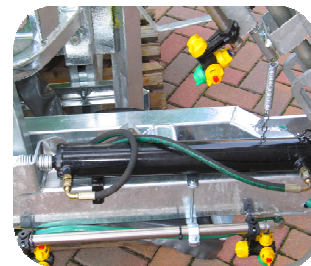

CARATTERISTICHE:

- Telaio e barra zincati a caldo con scala ispezione cisterna
- Cisterna in polietilene
- Lavamani
- Lavaimpianto
- Livello liquido cisterna
- Equilibratore a bielle con bloccaggio meccanico automatico
- Pompa a bassa pressione
- Distributore volumetrico idrominutus
- Rubinetto tre vie per riempimento cisterna
- Agitatore idraulico in cisterna
- Kit filtri in linea
- Ugelli a ventaglio
- Valvola svuotamento cisterna

Barra idraulica da mt.12-15+ equilibratore idraulico

Centralina volumetrica a settori

Getti tripli antigoccia

Pistone chiusura barra

Pompa bassa pressione 160lt.

Equilibratore idraulico

Centralina comando barra