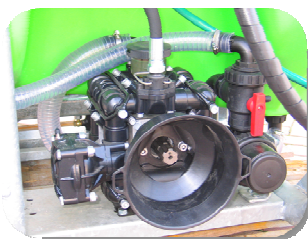

CARATTERISTICHE:

- Telaio e barra zincati a caldo con scala ispezione cisterna
- Cisterna in polietilene
- Lavamani
- Lavaimpianto
- Livello liquido cisterna
- Equilibratore a bielle con bloccaggio meccanico automatico
- Pompa a bassa pressione
- Distributore volumetrico idrominutus
- Rubinetto tre vie per riempimento cisterna
- Agitatore idraulico in cisterna
- Kit filtri in linea
- Ugelli a ventaglio
- Valvola svuotamento cisterna

Barra idraulica da mt.12-15+ equilibratore idraulico

Centralina volumetrica a settori

Getti tripli antigoccia

Pistone chiusura barra

Pompa bassa pressione 160lt.

Equilibratore idraulico

Centralina comando barra