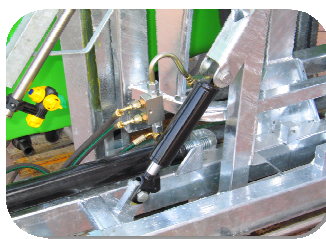

CARATTERISTICHE:

- Telaio e barra zincati a caldo con scala ispezione cisterna
- Cisterna in polietilene
- Lavamani
- Lavaimpianto
- Livello liquido cisterna
- Equilibratore a bielle con bloccaggio meccanico automatico
- Pompa a bassa pressione
- Distributore volumetrico idrominutus
- Rubinetto tre vie per riempimento cisterna
- Agitatore idraulico in cisterna
- Kit filtri in linea
- Ugelli a ventaglio
- Valvola svuotamento cisterna

Barra idraulica da mt.12-15+ equilibratore idraulico

Centralina volumetrica a settori

Getti tripli antigoccia

Pistone chiusura barra

Pompa bassa pressione 160lt.

Equilibratore idraulico

Centralina comando barra