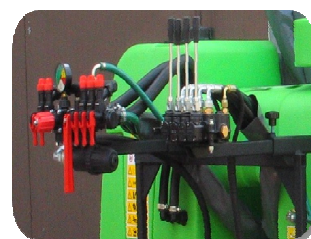

CARATTERISTICHE:

- Telaio e barra zincati a caldo con scala ispezione cisterna
- Cisterna in polietilene
- Lavamani
- Lavaimpianto
- Livello liquido cisterna
- Equilibratore a bielle con bloccaggio meccanico automatico
- Pompa a bassa pressione
- Distributore volumetrico idrominutus
- Rubinetto tre vie per riempimento cisterna
- Agitatore idraulico in cisterna
- Kit filtri in linea
- Ugelli a ventaglio
- Valvola svuotamento cisterna

Barra idraulica da mt.12-15+ equilibratore idraulico

Centralina volumetrica a settori

Getti tripli antigoccia

Pistone chiusura barra

Pompa bassa pressione 160lt.

Equilibratore idraulico

Centralina comando barra